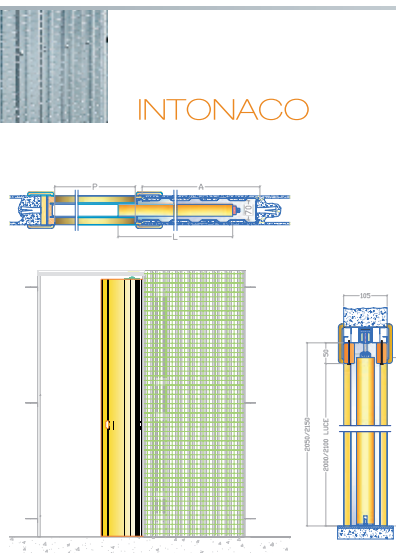

ANTA SINGOLA semplice e versatile

Space EASY

Semplicità e funzionalità sono le caratteristiche principali di questo modello base. Un controtelaio unico che offre infinite soluzioni per ridimensionare gli spazi disponibili in ogni ambiente. È ideale per tutti i locali piccoli come bagni, cucine, ripostigli, dove lo spazio libero non è mai sufficiente e dove l' utilizzo di una porta battente può ostacolare, con il suo raggio di apertura, l' agibilità delle superfici. L' impiego del controtelaio aiuta a recuperare quei centimetri preziosi, necessari per inserire mobili o sanitari e per rendere funzionali e confortevoli gli ambienti di dimensioni ridotte.

INTONACO

Luci Di Passaggio

Luce (P)	Altezza	Ingombro
600	2000	1300 X 2100
600	2100	1300 X 2200
700	2000	1500 X 2100
700	2100	1500 X 2200
800	2000	1700 X 2100
800	2100	1700 X 2200
900	2000	1900 X 2100
900	2100	1900 X 2200
1000	2000	2100 X 2100
1000	2100	2100 X 2200
1100	2000	2300 X 2100
1100	2100	2300 X 2200
1200	2000	2500 X 2100
1200	2100	2500 X 2200

Spessori intonaco

	Luce interna	Muro Finito Intonaco
	54	90
	70	105

INTONACO

CARTONGESSO

Luci Di Passaggio

Luce (P)	Altezza	Ingombro
600	2000	1300 X 2100
600	2100	1300 X 2200
700	2000	1500 X 2100
700	2100	1500 X 2200
800	2000	1700 X 2100
800	2100	1700 X 2200
900	2000	1900 X 2100
900	2100	1900 X 2200
1000	2000	2100 X 2100
1000	2100	2100 X 2200
1100	2000	2300 X 2100
1100	2100	2300 X 2200
1200	2000	2500 X 2100
1200	2100	2500 X 2200

Spessori cartongesso

struttura cartongesso	Luce interna	Muro Finito
75	54	100
100	80	125

CARTONGESSO